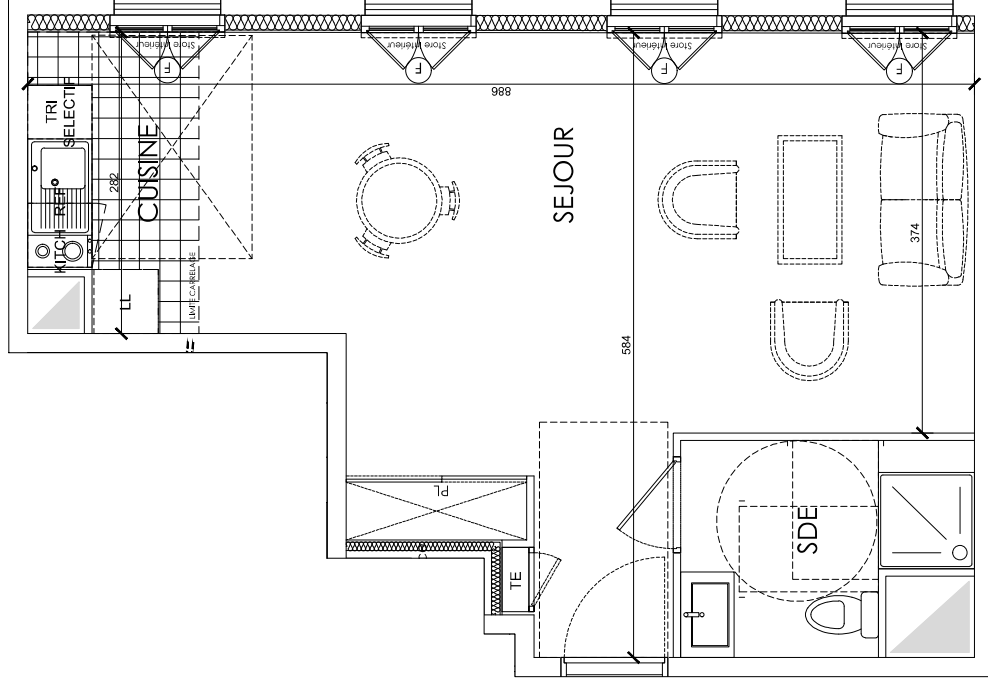

# IMPRESSIONS

**- PONTOISE -**  
Place du Général de Gaulle

1 PIECE

PISSARO - D1 101 - 1er Etage

SEJOUR

CUISINE

SDE

28.94 m<sup>2</sup>

05.56 m<sup>2</sup>

04.83 m<sup>2</sup>

**SURFACE HABITABLE TOTALE 39.33 m<sup>2</sup>**

Gainé Technique

Soffites : HSP 2.20 env.

F Fenêtre

PF Porte-Fenêtre

VB Volets Battants

ODB Oeil-de-boeuf

Tableau Electrique

PL Placard

Mars 2018

INDICE : 1