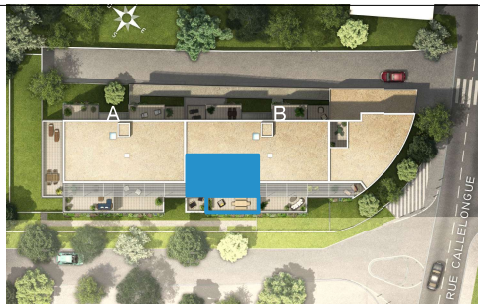

Patio Gaïa

MARSEILLE

Appartement B 304

type T3 - R+3

Surface habitables

Entrée + séjour + Cuisine	30,7 m2
Chambre 1	13,1m2
Chambre 2	9,8m2
Salle de bains	4,4m2
Salle d'eau	2m2
WC	2,4m2
Dégagement	3,4m2

Total habitable 35,80m2

Terrasse 17,00 m2

NOTA:
des modifications sont susceptibles d'être apportées à ce plan pour des raisons techniques ou administratives