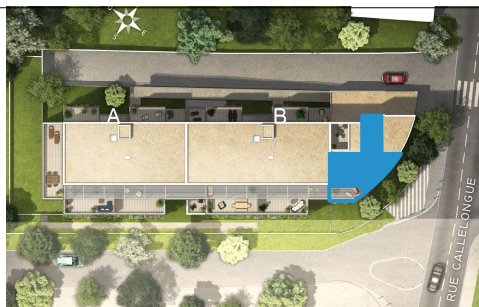

Patio Gaïa

MARSEILLE

Appartement B 202 type T2 - R+2

Surfaces habitables

Entrée + Séjour + Cuisine	37,70 m ²
Chambre	11,20 m ²
Salle d'eau + WC	7,00 m ²
Cellier	1,20 m ²
Dégagement	5,10 m ²
Total habitable	62,20 m²
Terrasse	11,00 m ²