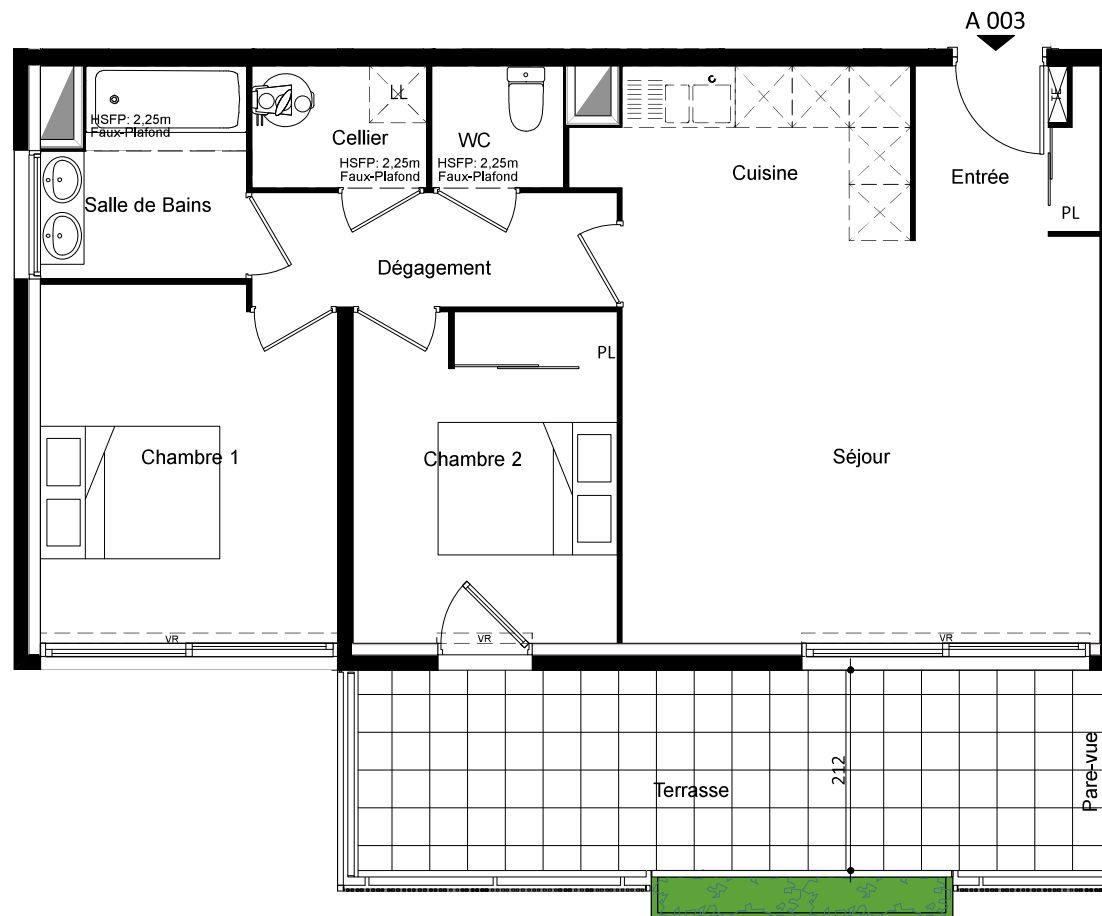

Patio Gaïa

MARSEILLE

Appartement A 003 type T3 - RDJ

Surfaces habitables

Entrée + Séjour + Cuisine	31,10 m ²
Chambre 1	11,60 m ²
Chambre 2	9,80 m ²
Salle de Bains	4,50 m ²
Cellier	2,40 m ²
WC	1,80 m ²
Dégagement	4,70 m ²

Total habitable 65,90 m²

Terrasse 17,00 m²

NOTA:
des modifications sont susceptibles d'être apportées à ce plan pour des raisons techniques ou administratives