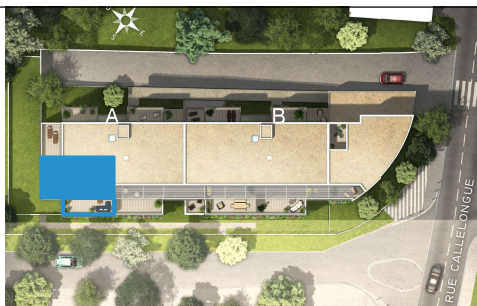

Patio Gaïa

MARSEILLE

Appartement A 003 type T3 - RDJ

Surfaces habitables

Entrée + Séjour + Cuisine	31,10 m ²
Chambre 1	11,60 m ²
Chambre 2	9,80 m ²
Salle de Bains	4,50 m ²
Cellier	2,40 m ²
WC	1,80 m ²
Dégagement	4,70 m ²

Total habitable 65,90 m²

Terrasse 17,00 m²

NOTA:
des modifications sont susceptibles d'être apportées à ce plan pour des raisons techniques ou administratives