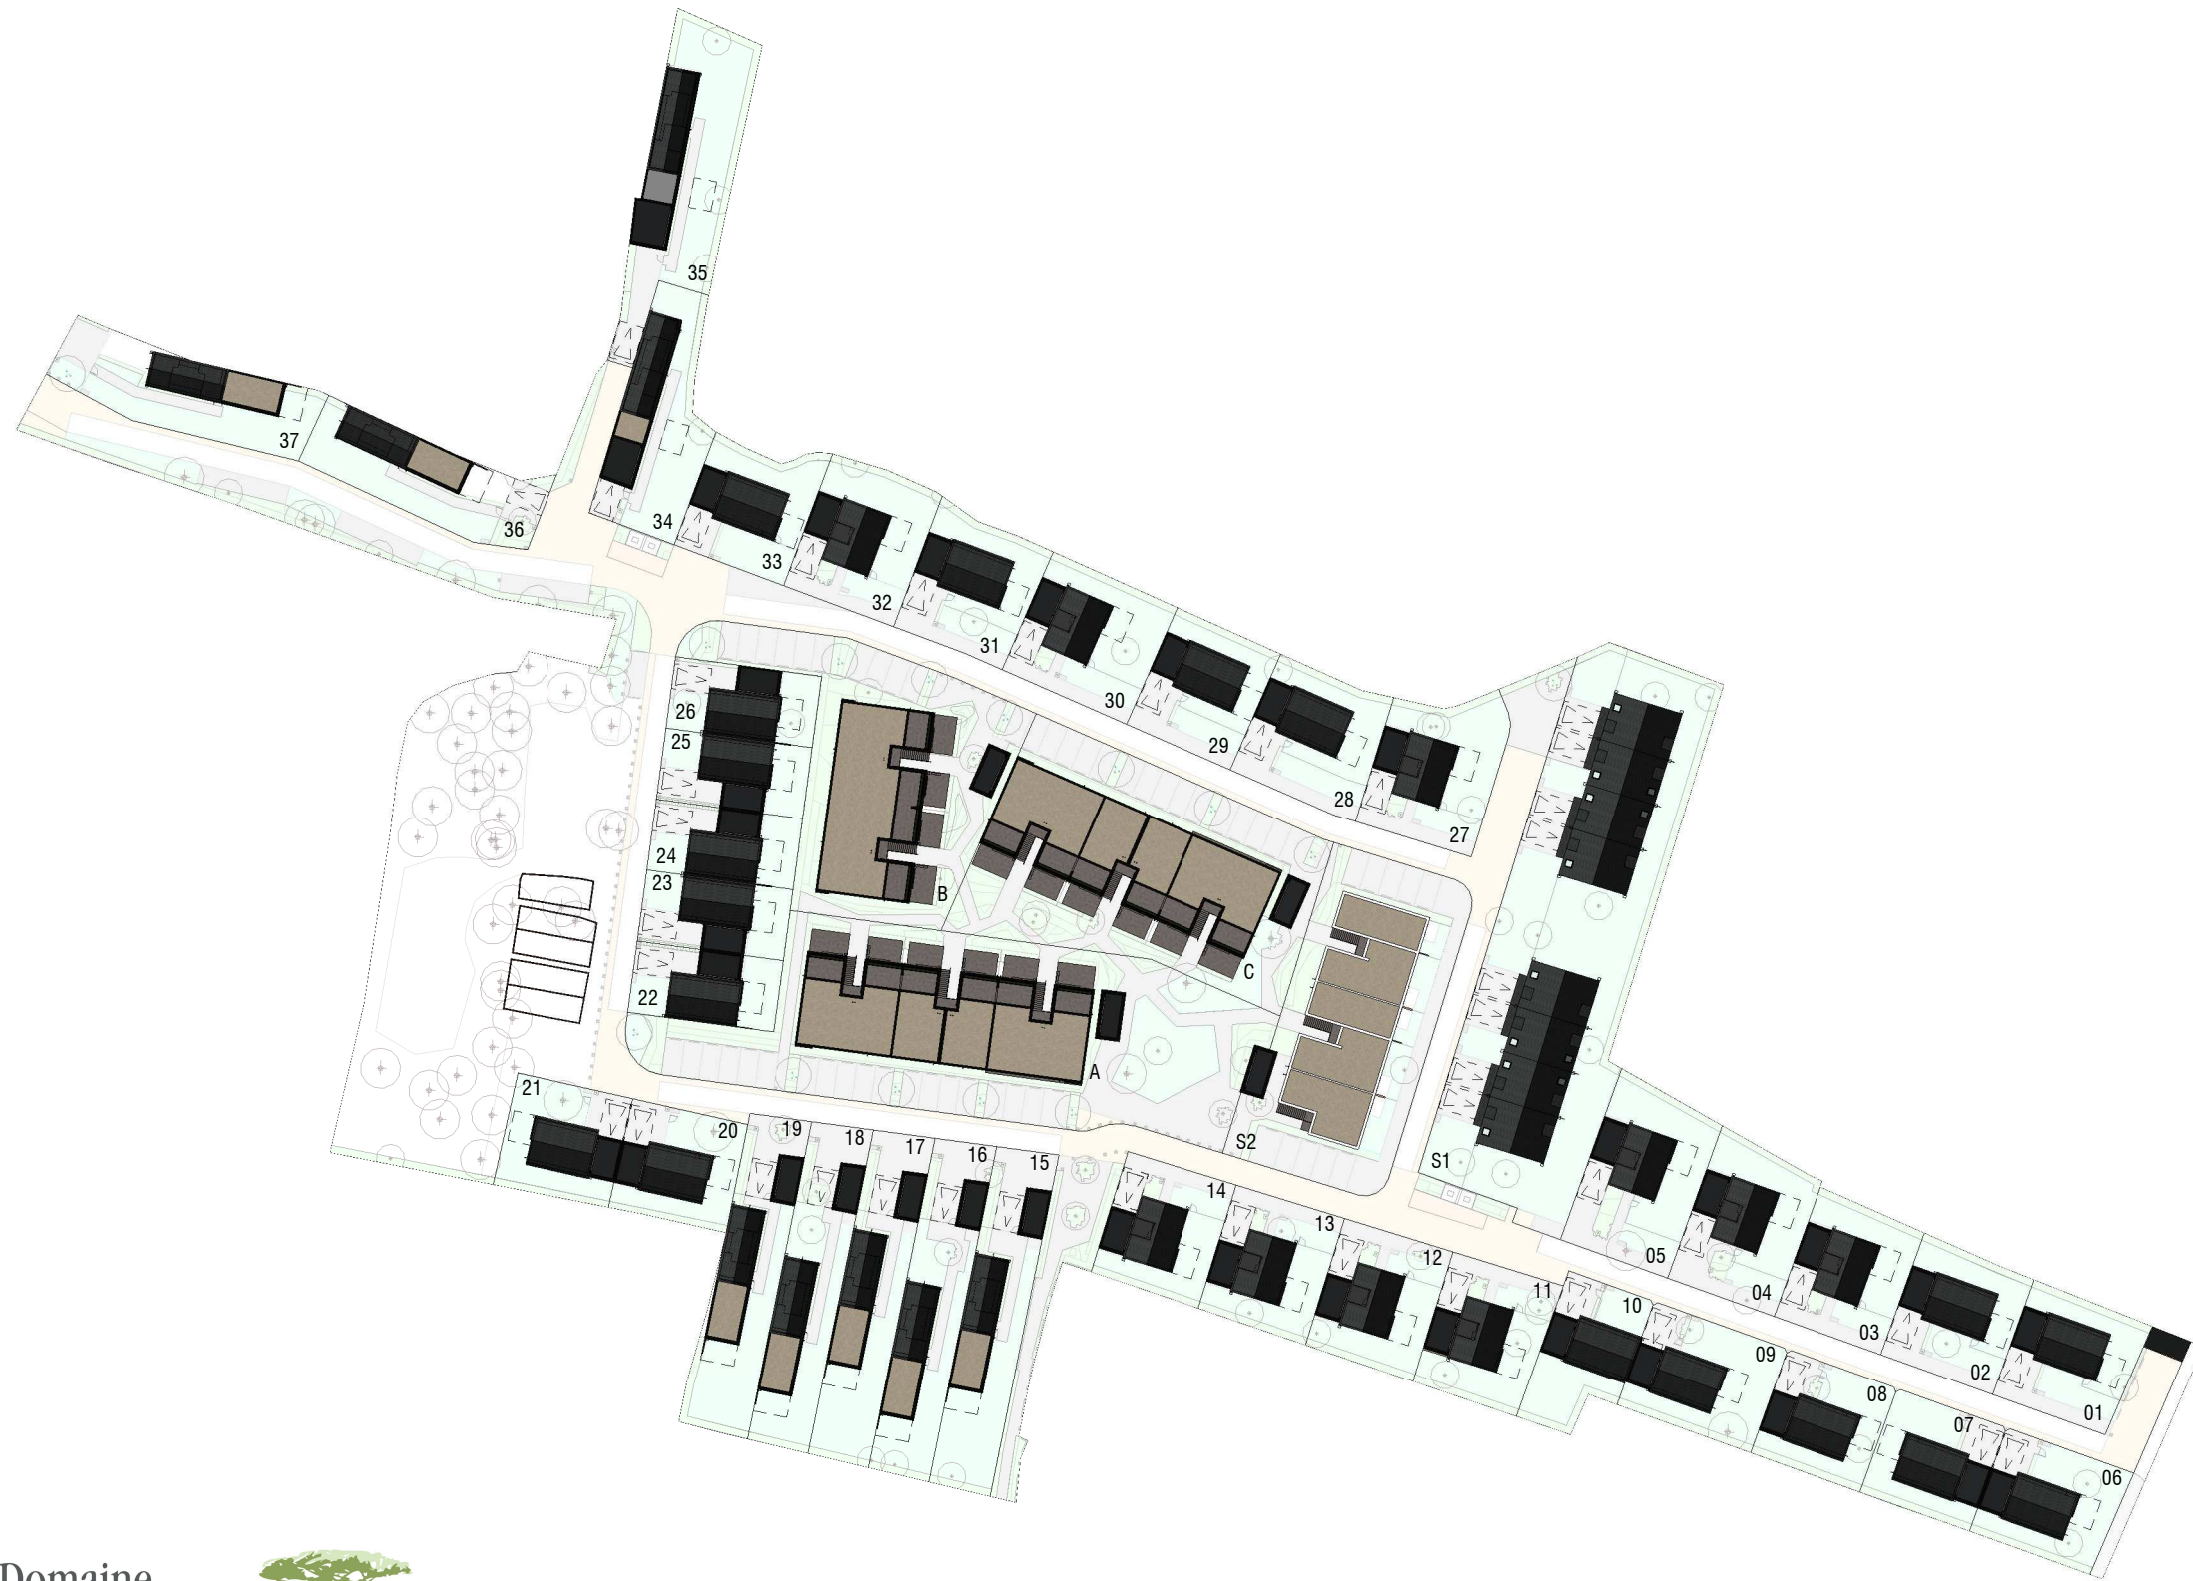

PORNICHET
Domaine Sainte-Marguerite

69 logements

Date: 30/08/2017
Echelle: 1 : 1000
Indice: -