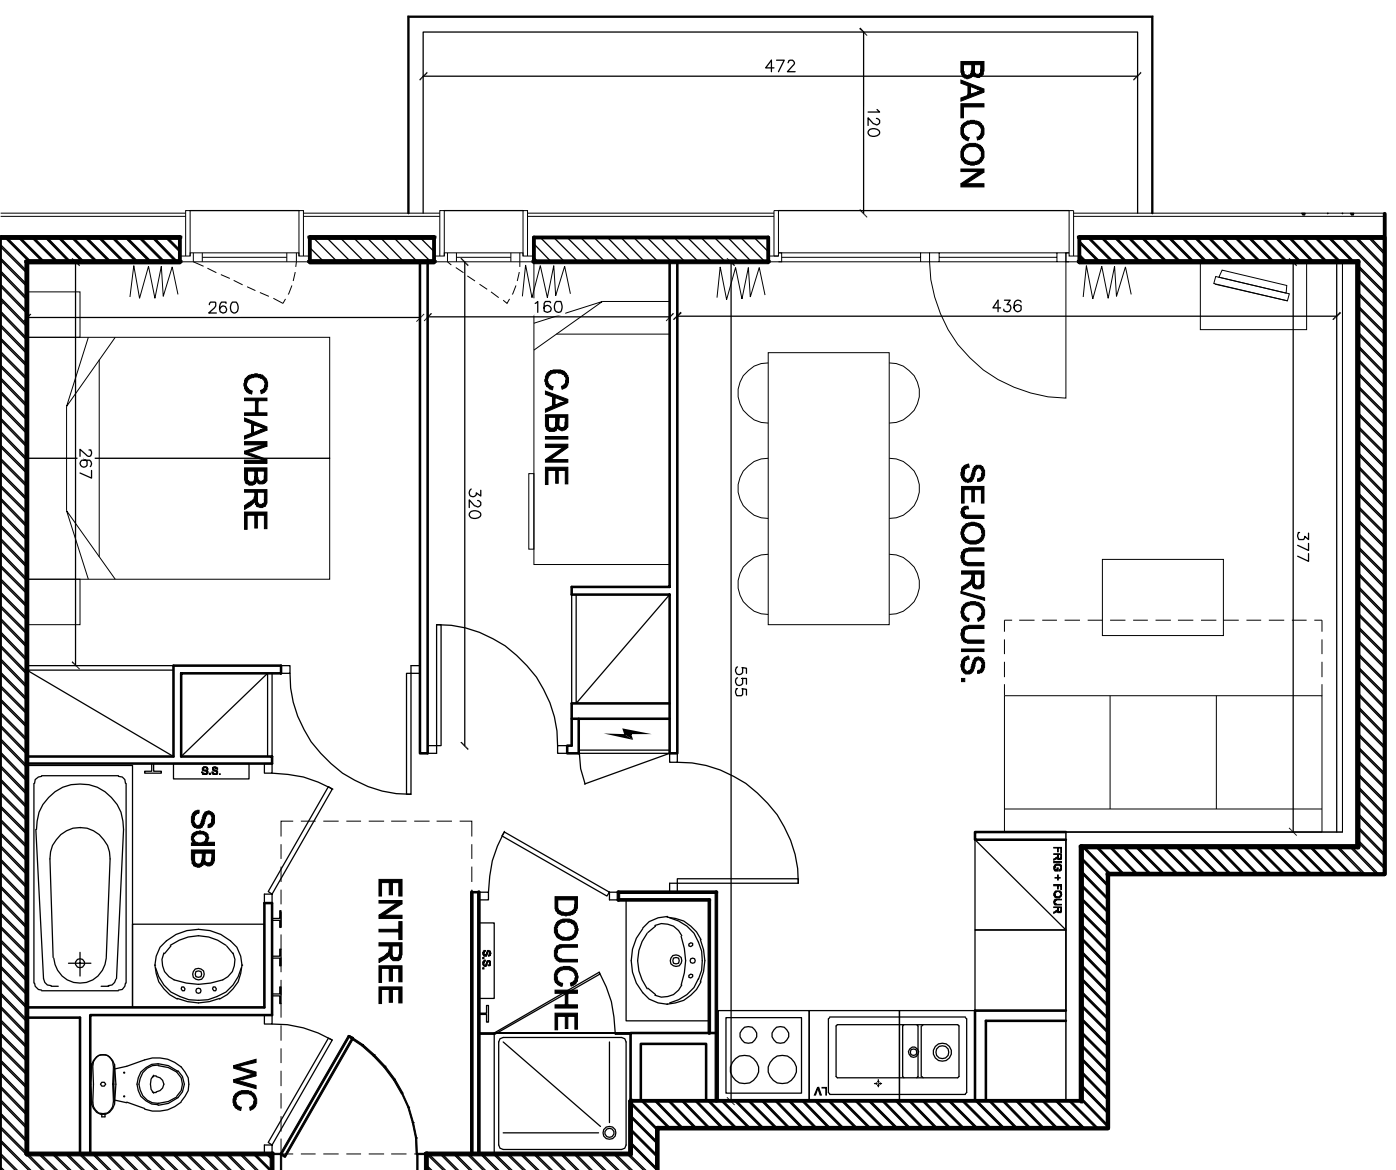

"Le Coeur des Loges"
 Les Ménéires
 Saint Martin de Belleville

T2+C	C24
Niveau +2	43.97 m ²

Pièces	Surface (en m ²)
Entrée	5.55
Séjour/Cuisine	20.26
Chambre	7.52
Cabine	4.91
SdB	2.53
Douche	2.14
WC	1.06
SURFACE HABITABLE	43.97

SURFACE BALCON	5,66
-----------------------	-------------

28/06/2016

- Les surfaces sont données sous réserve des impératifs techniques de construction et de tolérances d'exécution. De ce fait, les indications portées sur ces plans ne sont qu'approximatives.
 - Nota : le mobilier est dessiné à titre indicatif.