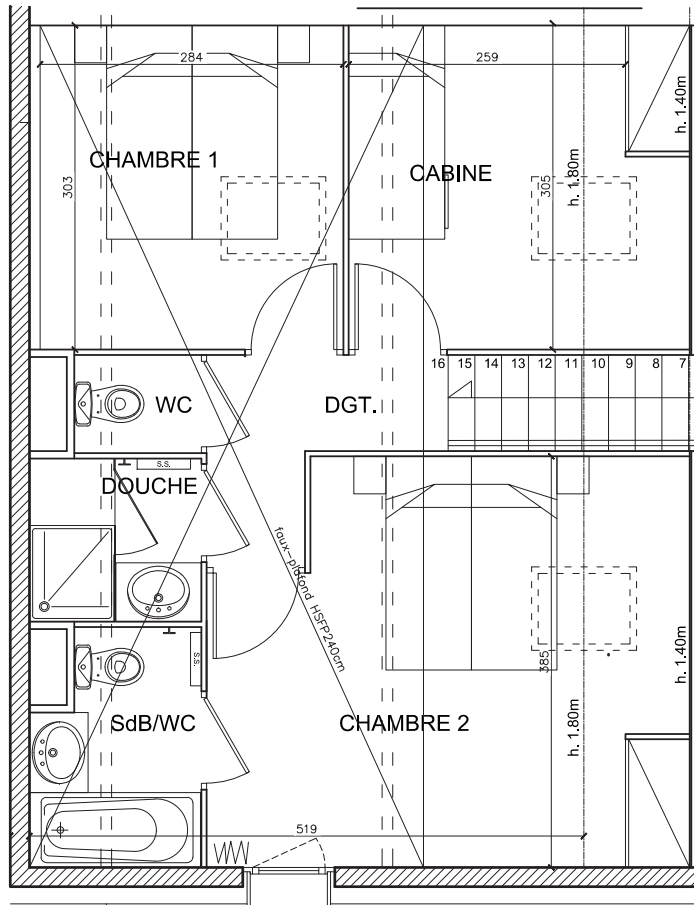

"Le Coeur des Loges"
Les Ménuires
Saint Martin de Belleville

T3+c Duplex	A 32 Bas
Niveau +3	61.59 m ²

Duplex haut	
Pièces	Surface (en m ²)
Dgt	3.04
Chambre 1	8.91
Chambre 2	12.52
Cabine	6.67
SdB/WC	3.28
Douche	2.46
WC	1.09

Duplex bas	
Pièces	Surface (en m ²)
Entrée	3.31
Séjour/Cuisine	19.33
WC	0.98
SURFACE HABITABLE	61,59

SURFACE UTILE	68,34
SURFACE BALCON	5,37

15/04/2016

- Les surfaces sont données sous réserve des impératifs techniques de construction et de tolérances d'exécution. De ce fait, les indications portées sur ces plans ne sont qu'approximatives.
- Nota : le mobilier est dessiné à titre indicatif.

"Le Coeur des Loges"
Les Ménuires
Saint Martin de Belleville

T3+c Duplex	A 32 Haut
Niveau +4	61.59 m ²

Duplex bas	
Pièces	Surface (en m ²)
Entrée	3.31
Séjour/Cuisine	19.33
WC	0.98
SURFACE HABITABLE	61,59

SURFACE UTILE	68,34
SURFACE BALCON	5,37

Duplex haut	
Pièces	Surface (en m ²)
Dgt	3.04
Chambre 1	8.91
Chambre 2	12.52
Cabine	6.67
SdB/WC	3.28
Douche	2.46
WC	1.09

15/04/2016