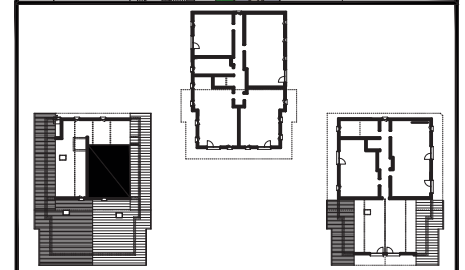

"Le Coeur des Loges"
Les Ménuires
Saint Martin de Belleville

T3+c Duplex	A 32 Bas
Niveau +3	61.59 m ²

Duplex haut	
Pièces	Surface (en m ²)
Dgt	3.04
Chambre 1	8.91
Chambre 2	12.52
Cabine	6.67
SdB/WC	3.28
Douche	2.46
WC	1.09

Duplex bas	
Pièces	Surface (en m ²)
Entrée	3.31
Séjour/Cuisine	19.33
WC	0.98
SURFACE HABITABLE	61,59

SURFACE UTILE	68,34
SURFACE BALCON	5,37

15/04/2016

- Les surfaces sont données sous réserve des impératifs techniques de construction et de tolérances d'exécution. De ce fait, les indications portées sur ces plans ne sont qu'approximatives.
- Nota : le mobilier est dessiné à titre indicatif.

"Le Coeur des Loges"
Les Ménuires
Saint Martin de Belleville

T3+c Duplex	A 32 Haut
Niveau +4	61.59 m ²

Duplex bas	
Pièces	Surface (en m ²)
Entrée	3.31
Séjour/Cuisine	19.33
WC	0.98
SURFACE HABITABLE	61,59

SURFACE UTILE	68,34
SURFACE BALCON	5,37

Duplex haut	
Pièces	Surface (en m ²)
Dgt	3.04
Chambre 1	8.91
Chambre 2	12.52
Cabine	6.67
SdB/WC	3.28
Douche	2.46
WC	1.09

15/04/2016