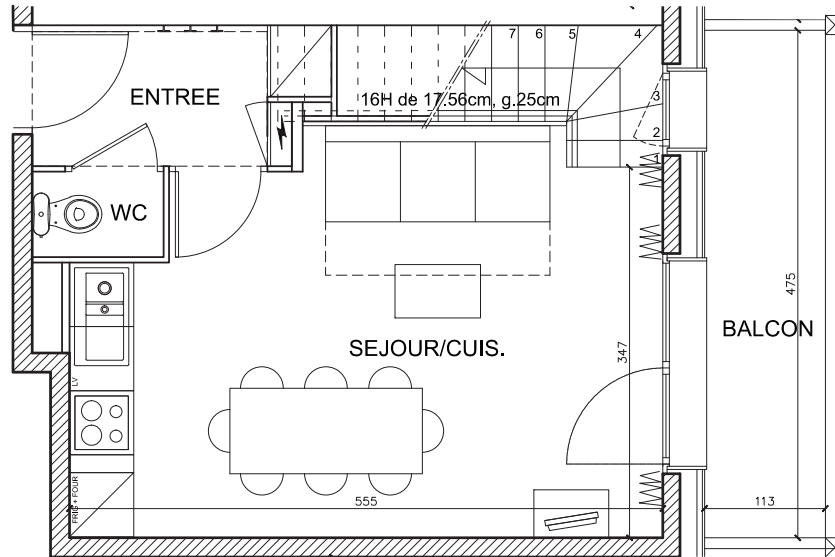

"Le Coeur des Loges"
Les Ménuires
Saint Martin de Belleville

T3+c Duplex	A 32 Bas
Niveau +3	61.59 m ²

Duplex haut	
Pièces	Surface (en m ²)
Dgt	3.04
Chambre 1	8.91
Chambre 2	12.52
Cabine	6.67
SdB/WC	3.28
Douche	2.46
WC	1.09

Duplex bas	
Pièces	Surface (en m ²)
Entrée	3.31
Séjour/Cuisine	19.33
WC	0.98
SURFACE HABITABLE	61,59

SURFACE UTILE	68,34
SURFACE BALCON	5,37

15/04/2016

- Les surfaces sont données sous réserve des impératifs techniques de construction et de tolérances d'exécution. De ce fait, les indications portées sur ces plans ne sont qu'approximatives.
- Nota : le mobilier est dessiné à titre indicatif.

"Le Coeur des Loges"
Les Ménuires
Saint Martin de Belleville

T3+c Duplex	A 32 Haut
Niveau +4	61.59 m ²

Duplex bas	
Pièces	Surface (en m ²)
Entrée	3.31
Séjour/Cuisine	19.33
WC	0.98
SURFACE HABITABLE	61,59

SURFACE UTILE	68,34
SURFACE BALCON	5,37

Duplex haut	
Pièces	Surface (en m ²)
Dgt	3.04
Chambre 1	8.91
Chambre 2	12.52
Cabine	6.67
SdB/WC	3.28
Douche	2.46
WC	1.09

15/04/2016