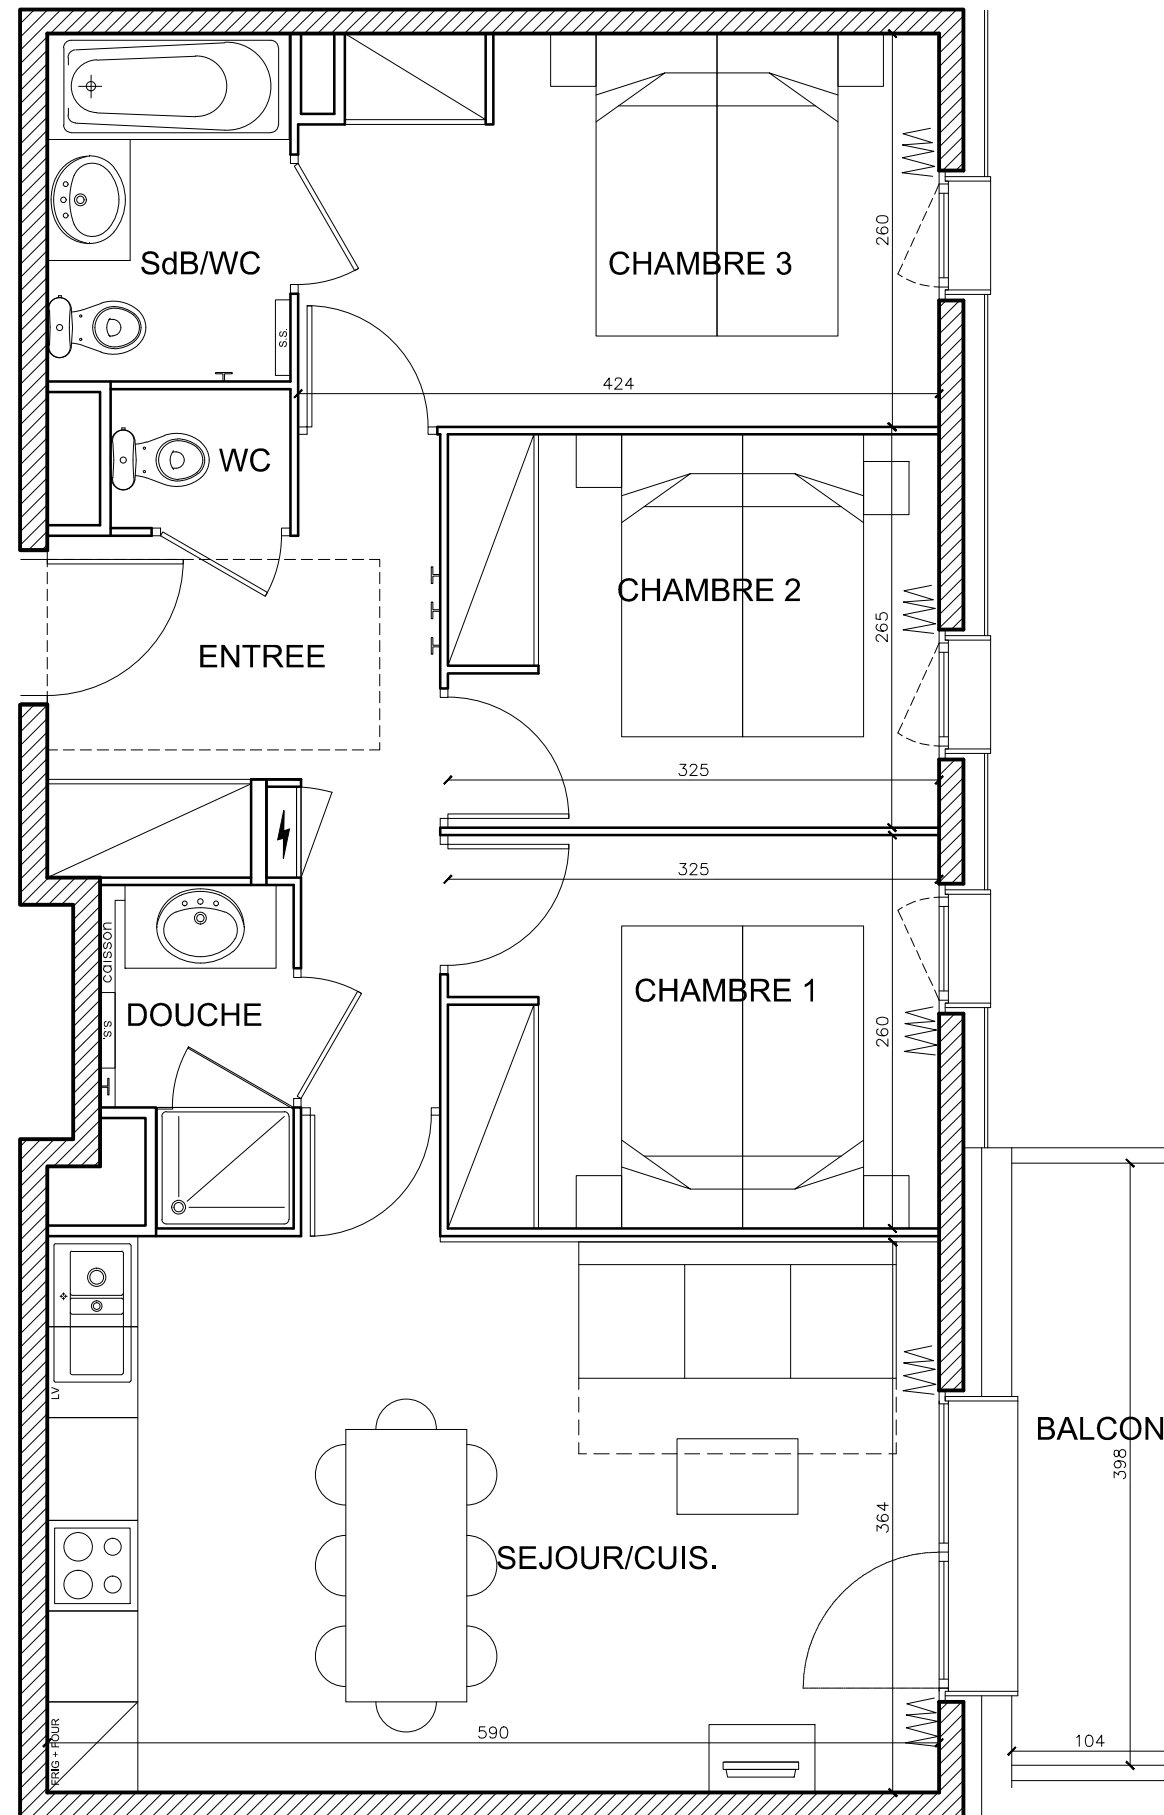

**"Le Coeur des Loges"**  
Les Ménuires  
Saint Martin de Belleville

T4	C21
Niveau +2	65.05 m <sup>2</sup>

Pièces	Surface (en m <sup>2</sup> )
Entrée	7.69
Séjour/Cuisine	22.31
Chambre 1	8.42
Chambre 2	8.42
Chambre 3	10.81
SdB/WC	3.70
Douche	2.61
WC	1.09
<b>SURFACE HABITABLE</b>	<b>65.05</b>
<b>SURFACE BALCON</b>	<b>4,14</b>

15/04/2016

- Les surfaces sont données sous réserve des impératifs techniques de construction et de tolérances d'exécution. De ce fait, les indications portées sur ces plans ne sont qu'approximatives.  
- Nota : le mobilier est dessiné à titre indicatif.