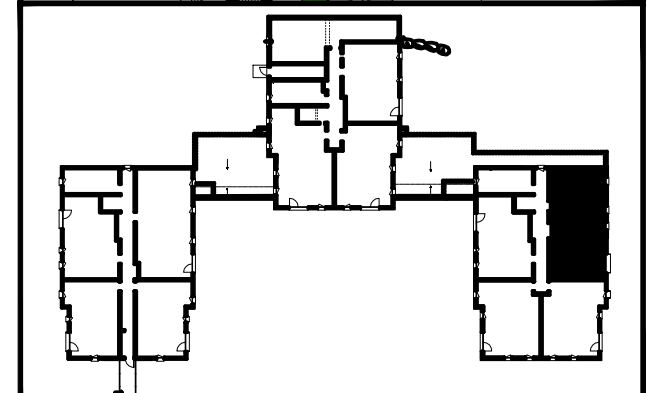

**"Le Coeur des Loges"**  
Les Ménuires  
Saint Martin de Belleville

T4	C21
Niveau +2	65.05 m <sup>2</sup>

Pièces	Surface (en m <sup>2</sup> )
Entrée	7.69
Séjour/Cuisine	22.31
Chambre 1	8.42
Chambre 2	8.42
Chambre 3	10.81
SdB/WC	3.70
Douche	2.61
WC	1.09
<b>SURFACE HABITABLE</b>	<b>65.05</b>
<b>SURFACE BALCON</b>	<b>4,14</b>

15/04/2016

- Les surfaces sont données sous réserve des impératifs techniques de construction et de tolérances d'exécution. De ce fait, les indications portées sur ces plans ne sont qu'approximatives.  
- Nota : le mobilier est dessiné à titre indicatif.