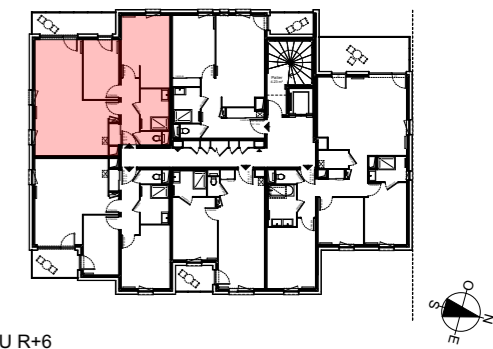

A643

LEGENDE

- PI : Placard
- F : Fenêtre
- PF : Porte fenêtre
- CH : Chaudière
- ML : Machine a laver
- LV : Lave vaisselle
- FR : Frigo
- R : Radiateur
- ↗ : Tableau électrique

NIVEAU R+6

BÂTIMENT	NIVEAU	TYPE	N°
A	R+6	T3	A643

Surfaces Habitables

Entrée	5.30 m ²
Placard	0.91 m ²
WC	1.29 m ²
Salle d'eau	5.18 m ²
Séjour - Cuisine	31.01 m ²
Chambre 1	11.50 m ²
Chambre 2	9.24 m ²
Dressing	2.82 m ²
TOTAL	67.25 m²

Surfaces Annexes

Balcon	7.70 m ²
--------	---------------------