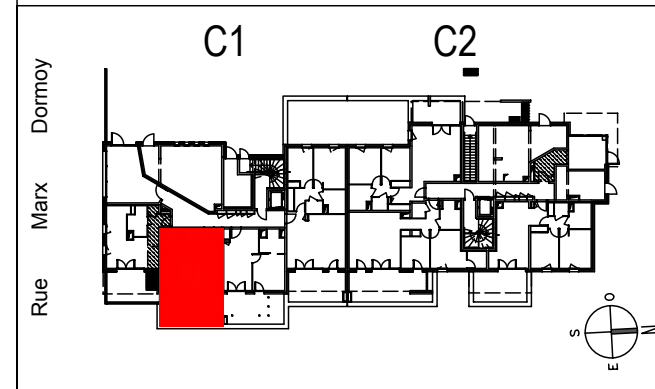

Les Ateliers

- GRENOBLE -

Rue Marx Dormoy

2 PIECES	
Bâtiment C - C103 - RDC	
SEJOUR - CUISINE + PL	18.52m ²
CHAMBRE 1	11.52m ²
SDE	5.02m ²
SURFACE HABITABLE TOTALE	34.96m²
TERRASSE	18.11m ²

Gaine Technique	Placard
Soffites : HSP 2.20 env.	Volets roulants
Fenêtre	
Porte Fenêtre	
Tableau électrique	