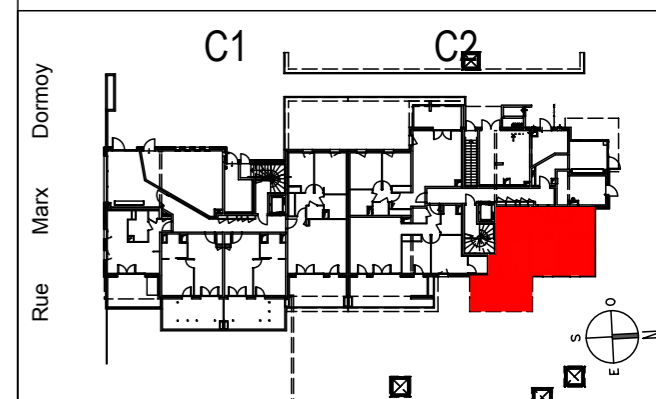

Les Ateliers

- GRENOBLE -

Rue Marx Dormoy

3 PIECES	
Bâtiment C - C201 - RDC	
SEJOUR - CUISINE	22.94m ²
CHAMBRE 1	12.21m ²
CHAMBRE 2 + PL	11.31m ²
ENTREE + PL	3.79m ²
SDB	5.30m ²
WC	1.82m ²
DGT	2.41m ²
SURFACE HABITABLE TOTALE	59.78m²
TERRASSE	15.90m ²

Gaine Technique	Placard
Soffites : HSP 2.20 env.	Volets roulants
Fenêtre	
Porte Fenêtre	
Tableau électrique	

10 JUILLET 2018

INDICE:

Patriarche.