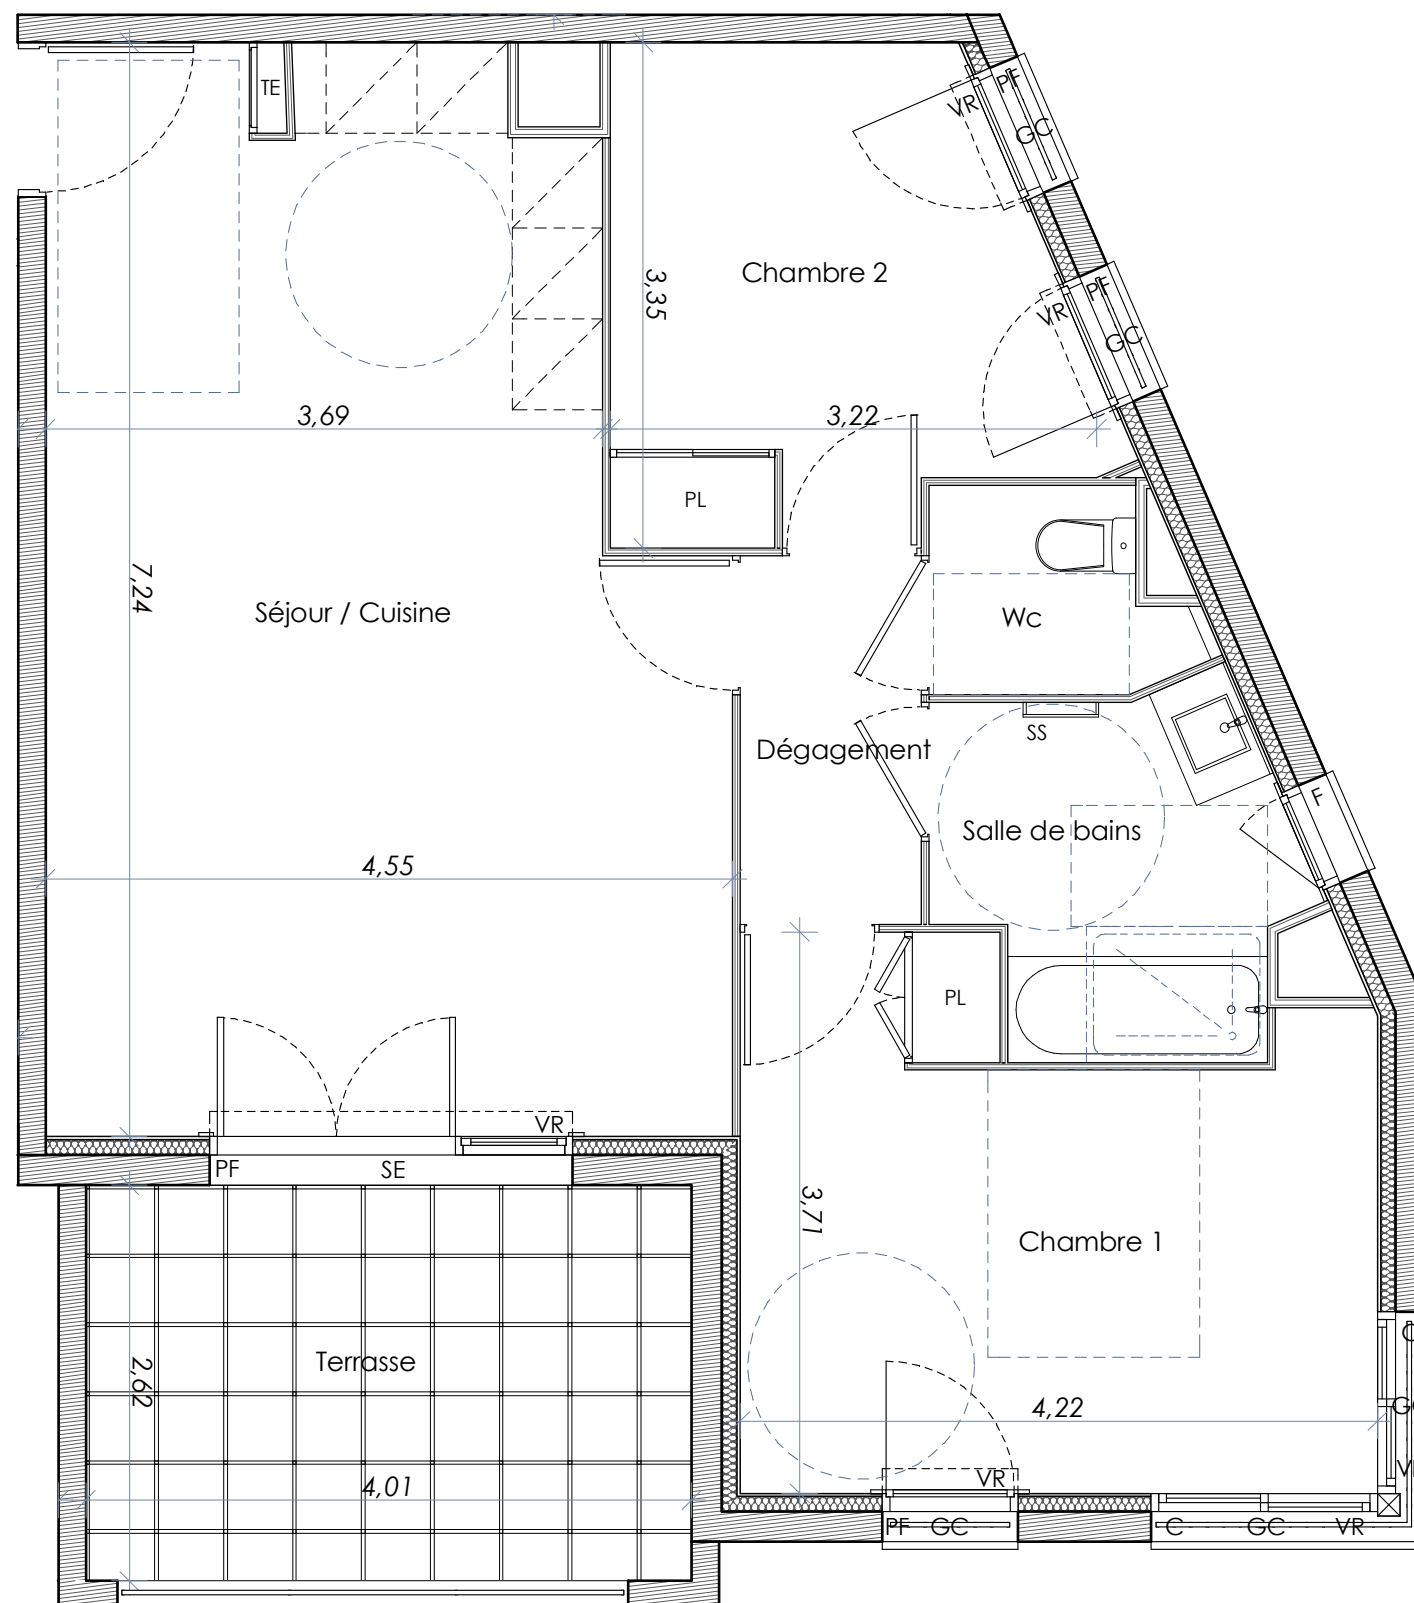

# CÔTÉ SUD

PROMOTION

LEGENDE

TE : tableau électrique / PL : placard / SF : soffite  
 PF : porte-fenêtre / F : fenêtre / C : coulissant / SE : seuil  
 VR : volet roulant / SS : sèche-serviette / G : grille  
 GC : garde-corps

## Appartement 3 pièces A 23

DESIGNATION	SURFACES
Séjour / Cuisine	29,42
Chambre 1	13,63
Chambre 2	9,33
Salle de bains	5,15
Dégagement	2,93
Wc	2,13
<b>TOTAL HABITABLE</b>	<b>62,59 m<sup>2</sup></b>
Terrasse	10,50 m <sup>2</sup>