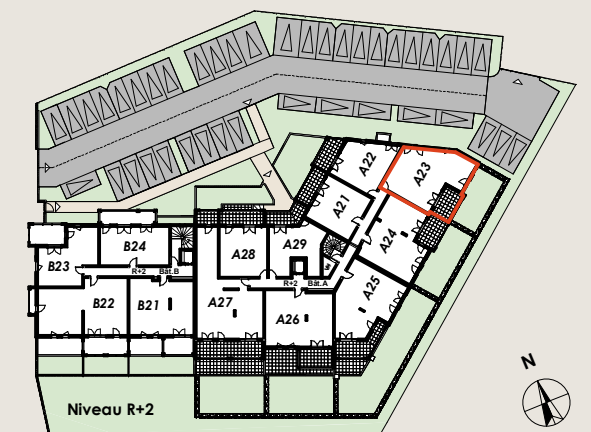

# CÔTÉ SUD

PROMOTION

LEGENDE

TE : tableau électrique / PL : placard / SF : soffite  
 PF : porte-fenêtre / F : fenêtre / C : coulissant / SE : seuil  
 VR : volet roulant / SS : sèche-serviette / G : grille  
 GC : garde-corps

## Appartement 3 pièces A 23

DESIGNATION	SURFACES
Séjour / Cuisine	29,42
Chambre 1	13,63
Chambre 2	9,33
Salle de bains	5,15
Dégagement	2,93
Wc	2,13
<b>TOTAL HABITABLE</b>	<b>62,59 m<sup>2</sup></b>
Terrasse	10,50 m <sup>2</sup>