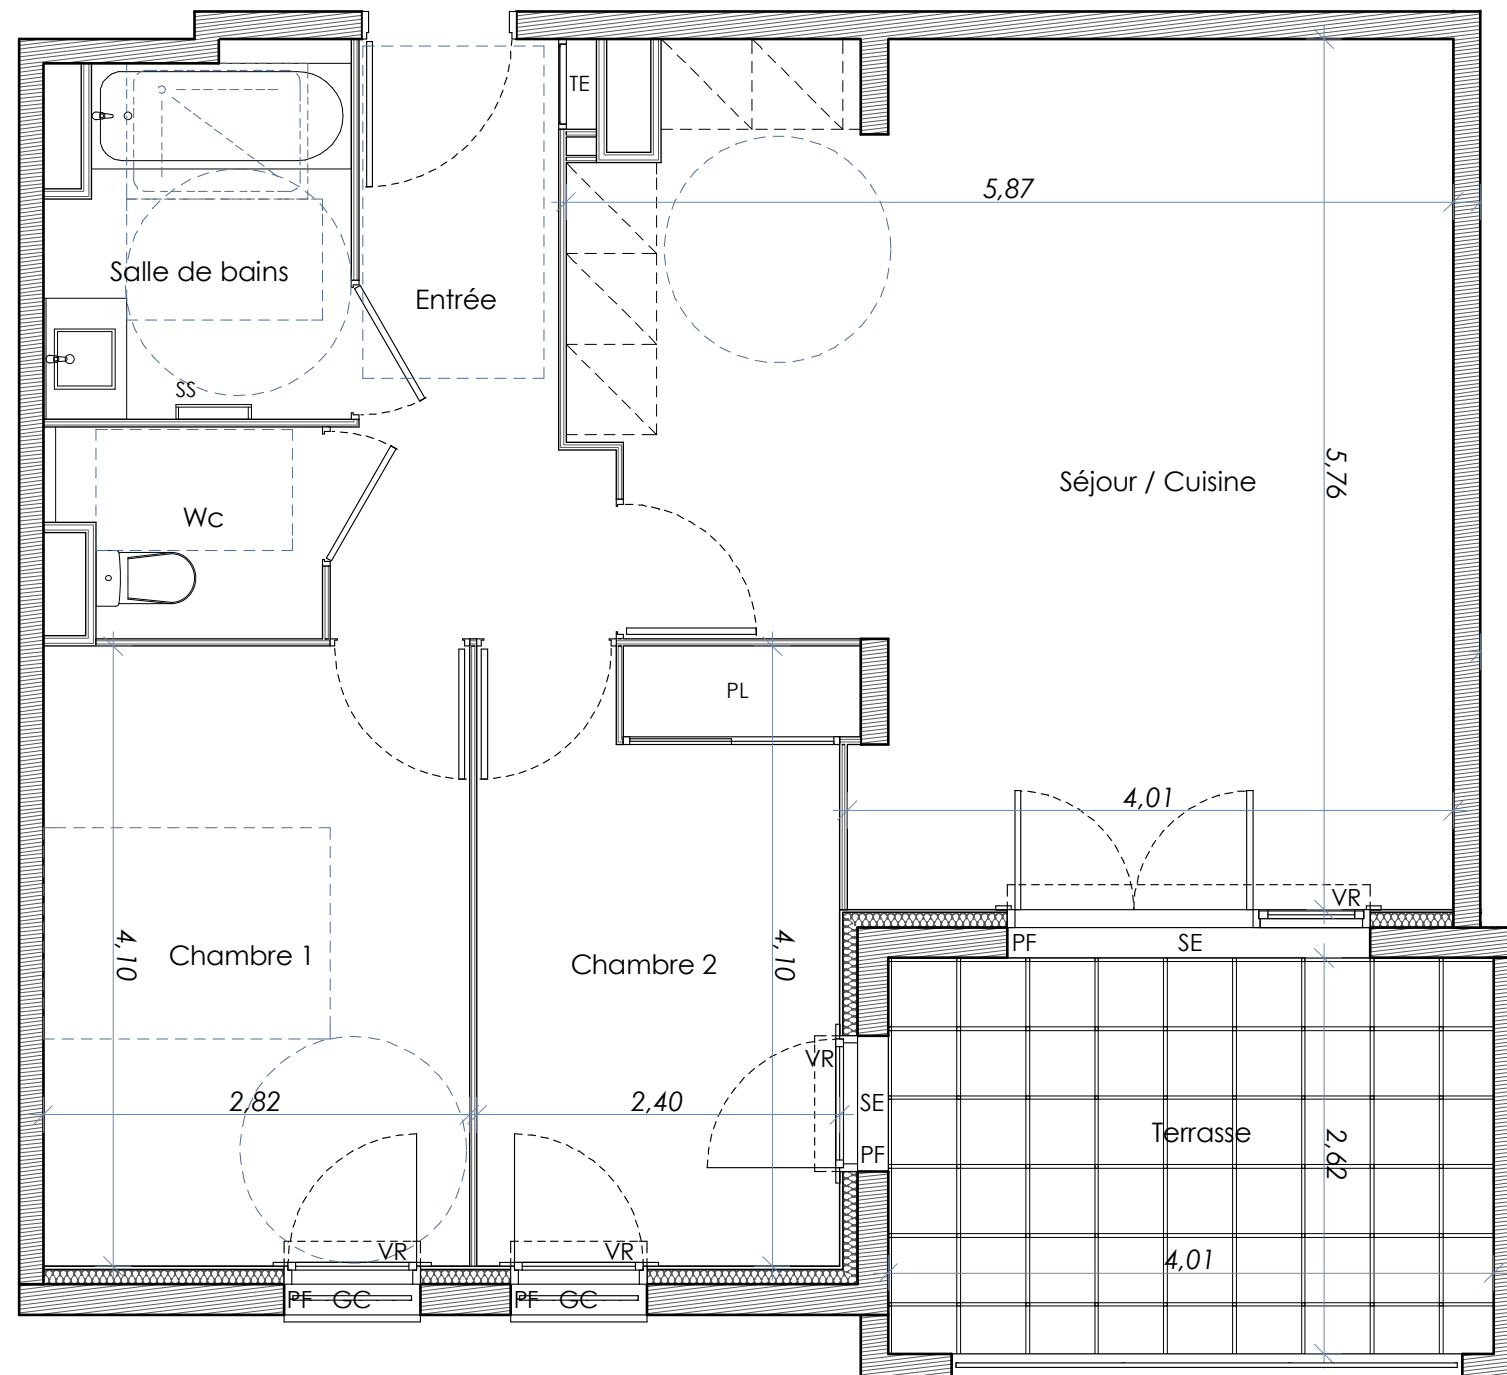

CÔTÉ SUD

PROMOTION

RÉSIDENCE DES
Sarments

392 Boulevard de la Litorne
83270 Saint Cyr sur Mer

Appartement 3 pièces A 14

| DESIGNATION | SURFACES |
|------------------------|----------------------------|
| Séjour / Cuisine | 29,18 |
| Chambre 1 | 11,57 |
| Chambre 2 | 9,90 |
| Entrée | 5,98 |
| Salle de bains | 4,66 |
| Wc | 2,32 |
| TOTAL HABITABLE | 63,61 m² |
| Terrasse | 10,50 m ² |

LEGENDE

| |
|--|
| TE : tableau électrique / PL : placard / SF : soffite |
| PF : porte-fenêtre / F : fenêtre / C : coulissant / SE : seuil |
| VR : volet roulant / SS : sèche-serviette / G : grille |
| GC : garde-corps |