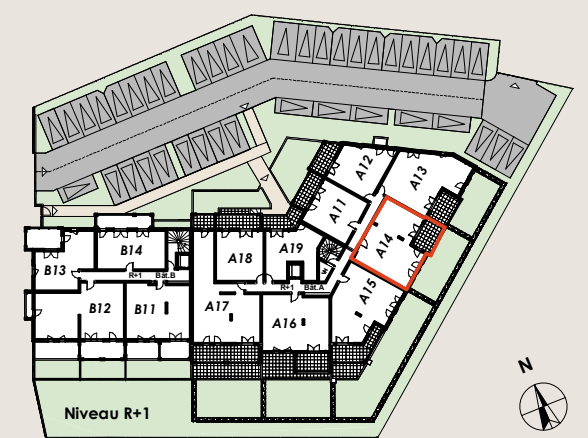

CÔTÉ SUD

PROMOTION

RÉSIDENCE DES
Sarments

392 Boulevard de la Litorne
83270 Saint Cyr sur Mer

Appartement 3 pièces A 14

| DESIGNATION | SURFACES |
|------------------------|----------------------------|
| Séjour / Cuisine | 29,18 |
| Chambre 1 | 11,57 |
| Chambre 2 | 9,90 |
| Entrée | 5,98 |
| Salle de bains | 4,66 |
| Wc | 2,32 |
| TOTAL HABITABLE | 63,61 m² |
| Terrasse | 10,50 m ² |

LEGENDE

| |
|--|
| TE : tableau électrique / PL : placard / SF : soffite |
| PF : porte-fenêtre / F : fenêtre / C : coulissant / SE : seuil |
| VR : volet roulant / SS : sèche-serviette / G : grille |
| GC : garde-corps |