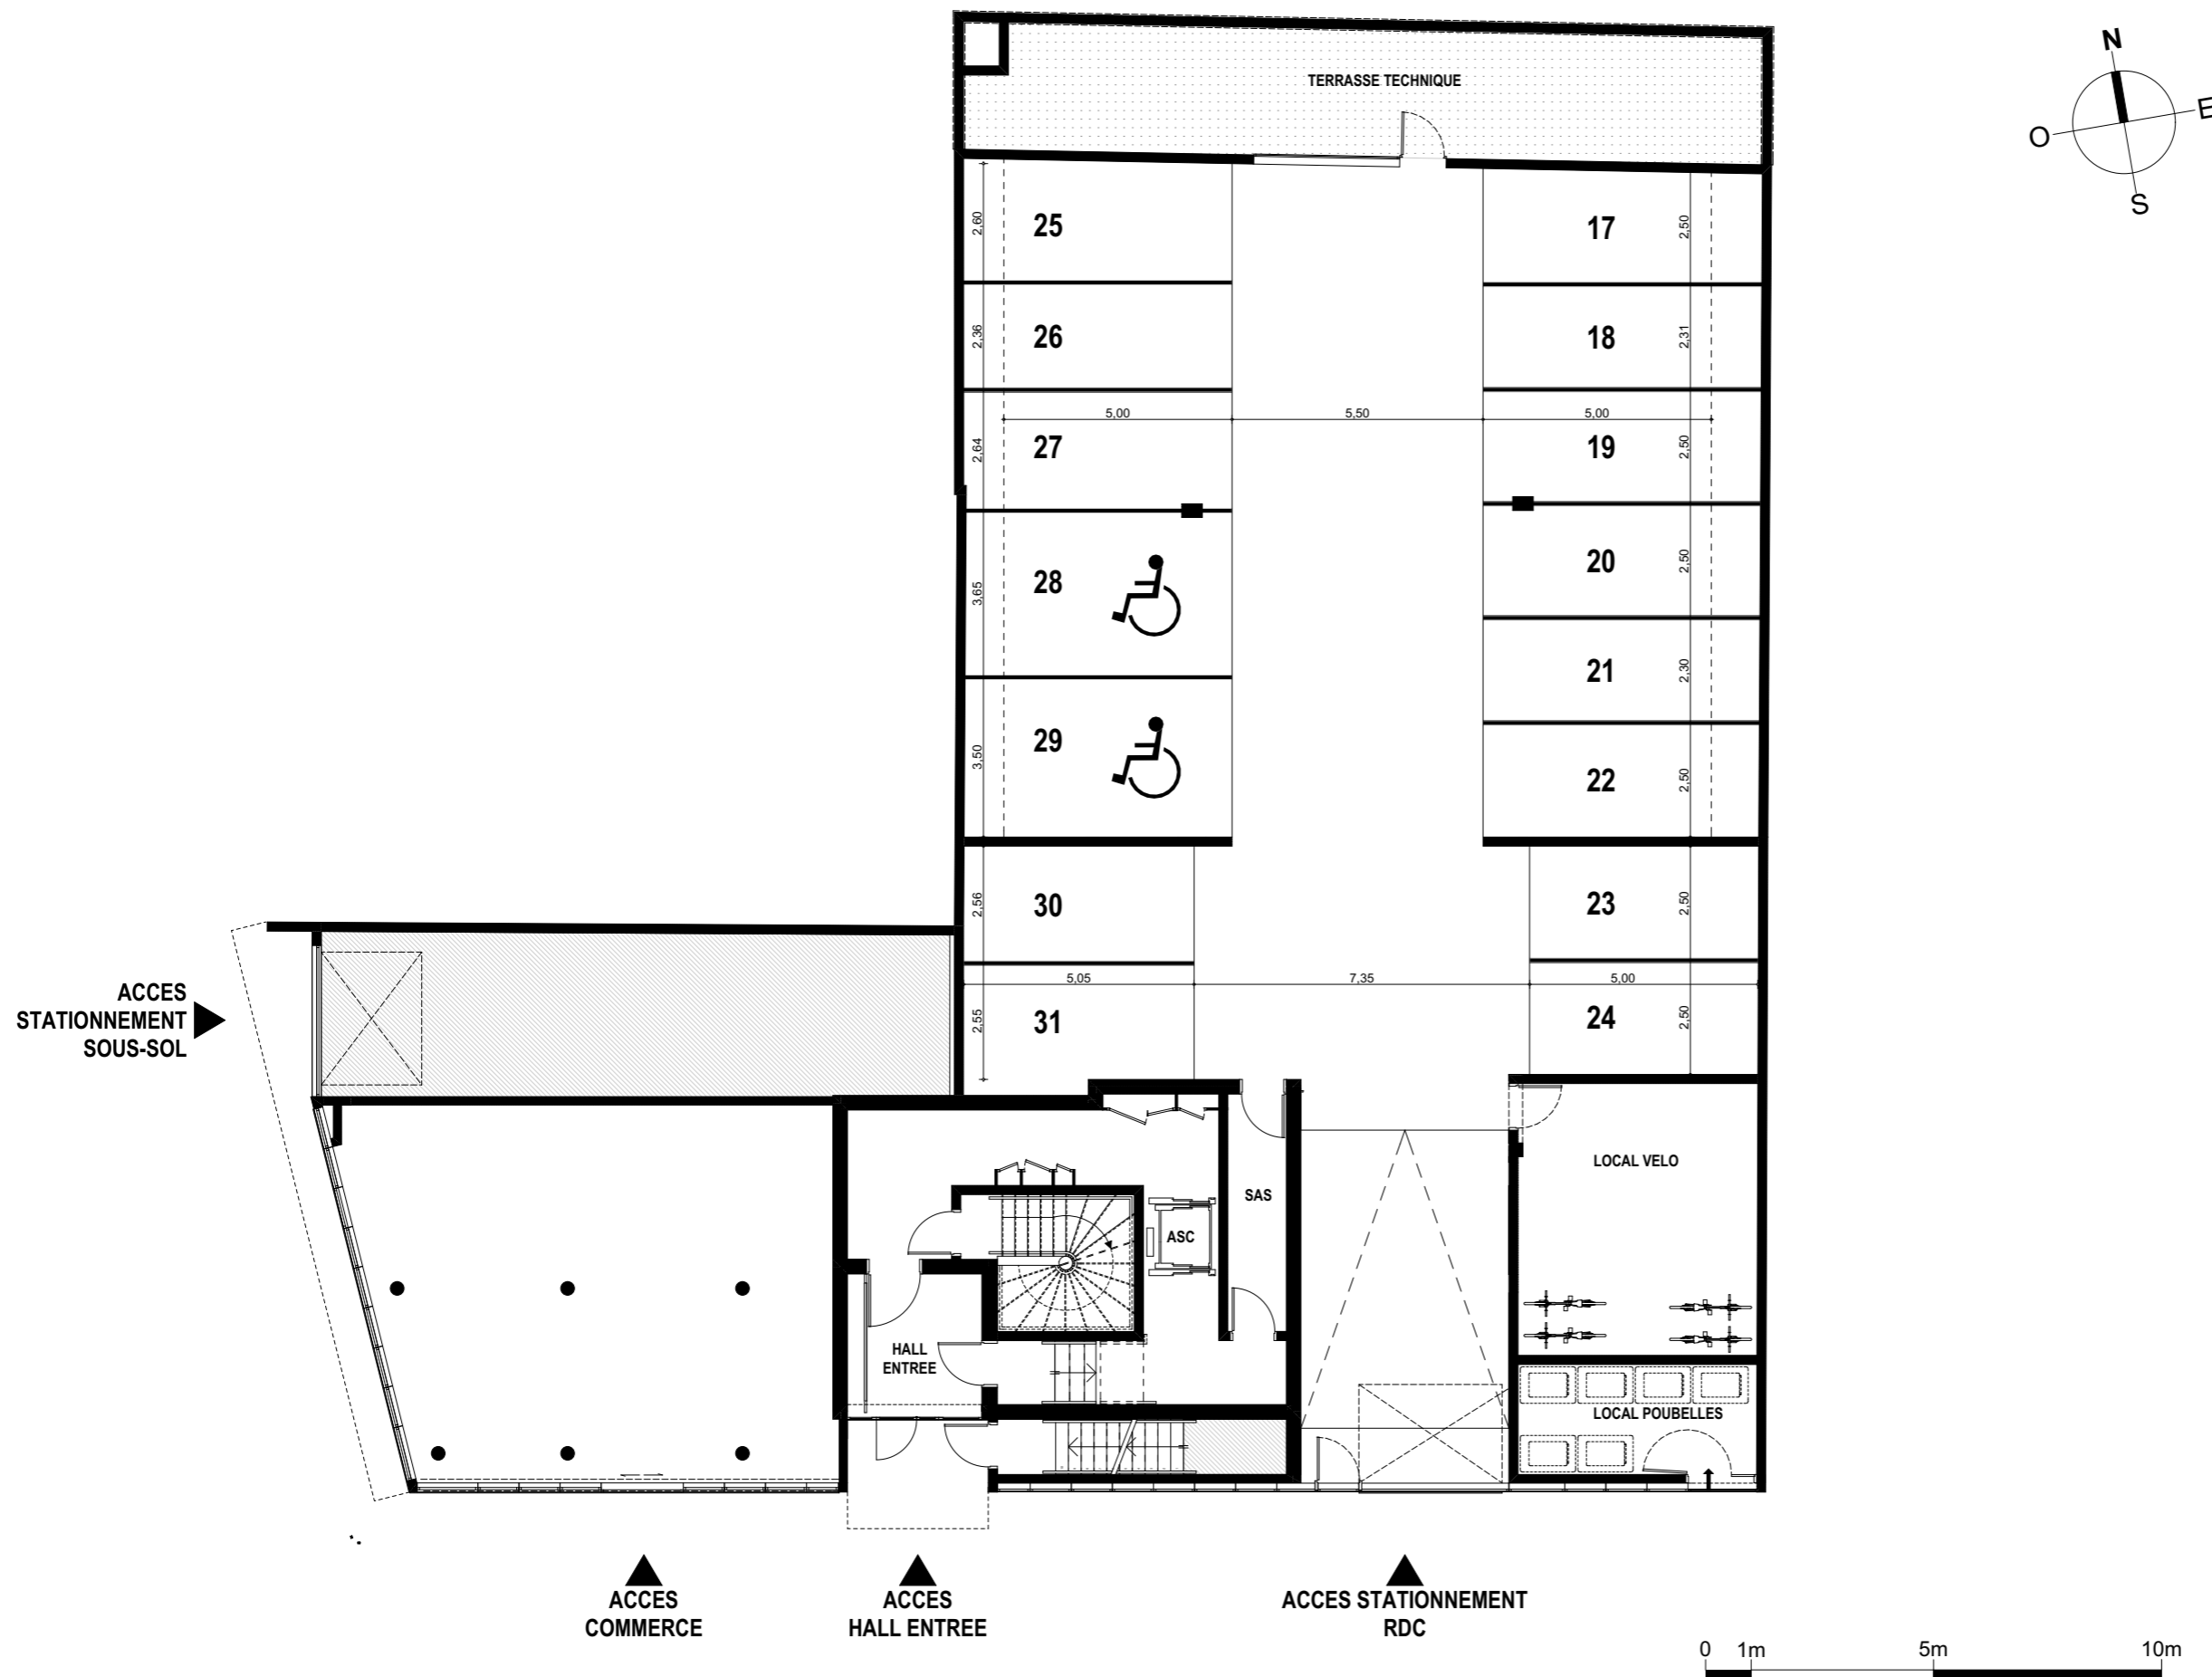

PLAN DE VENTE

195/199 Boulevard de Strasbourg - 76 600 LE HAVRE

Bâtiment

Niveau : RDC

Date de Mise à jour : 28/08/2017

PLAN DE VENTE

195/199 Boulevard de Strasbourg - 76 600 LE HAVRE

Bâtiment

Niveau : Sous-sol

Date de Mise à jour : 28/08/2017