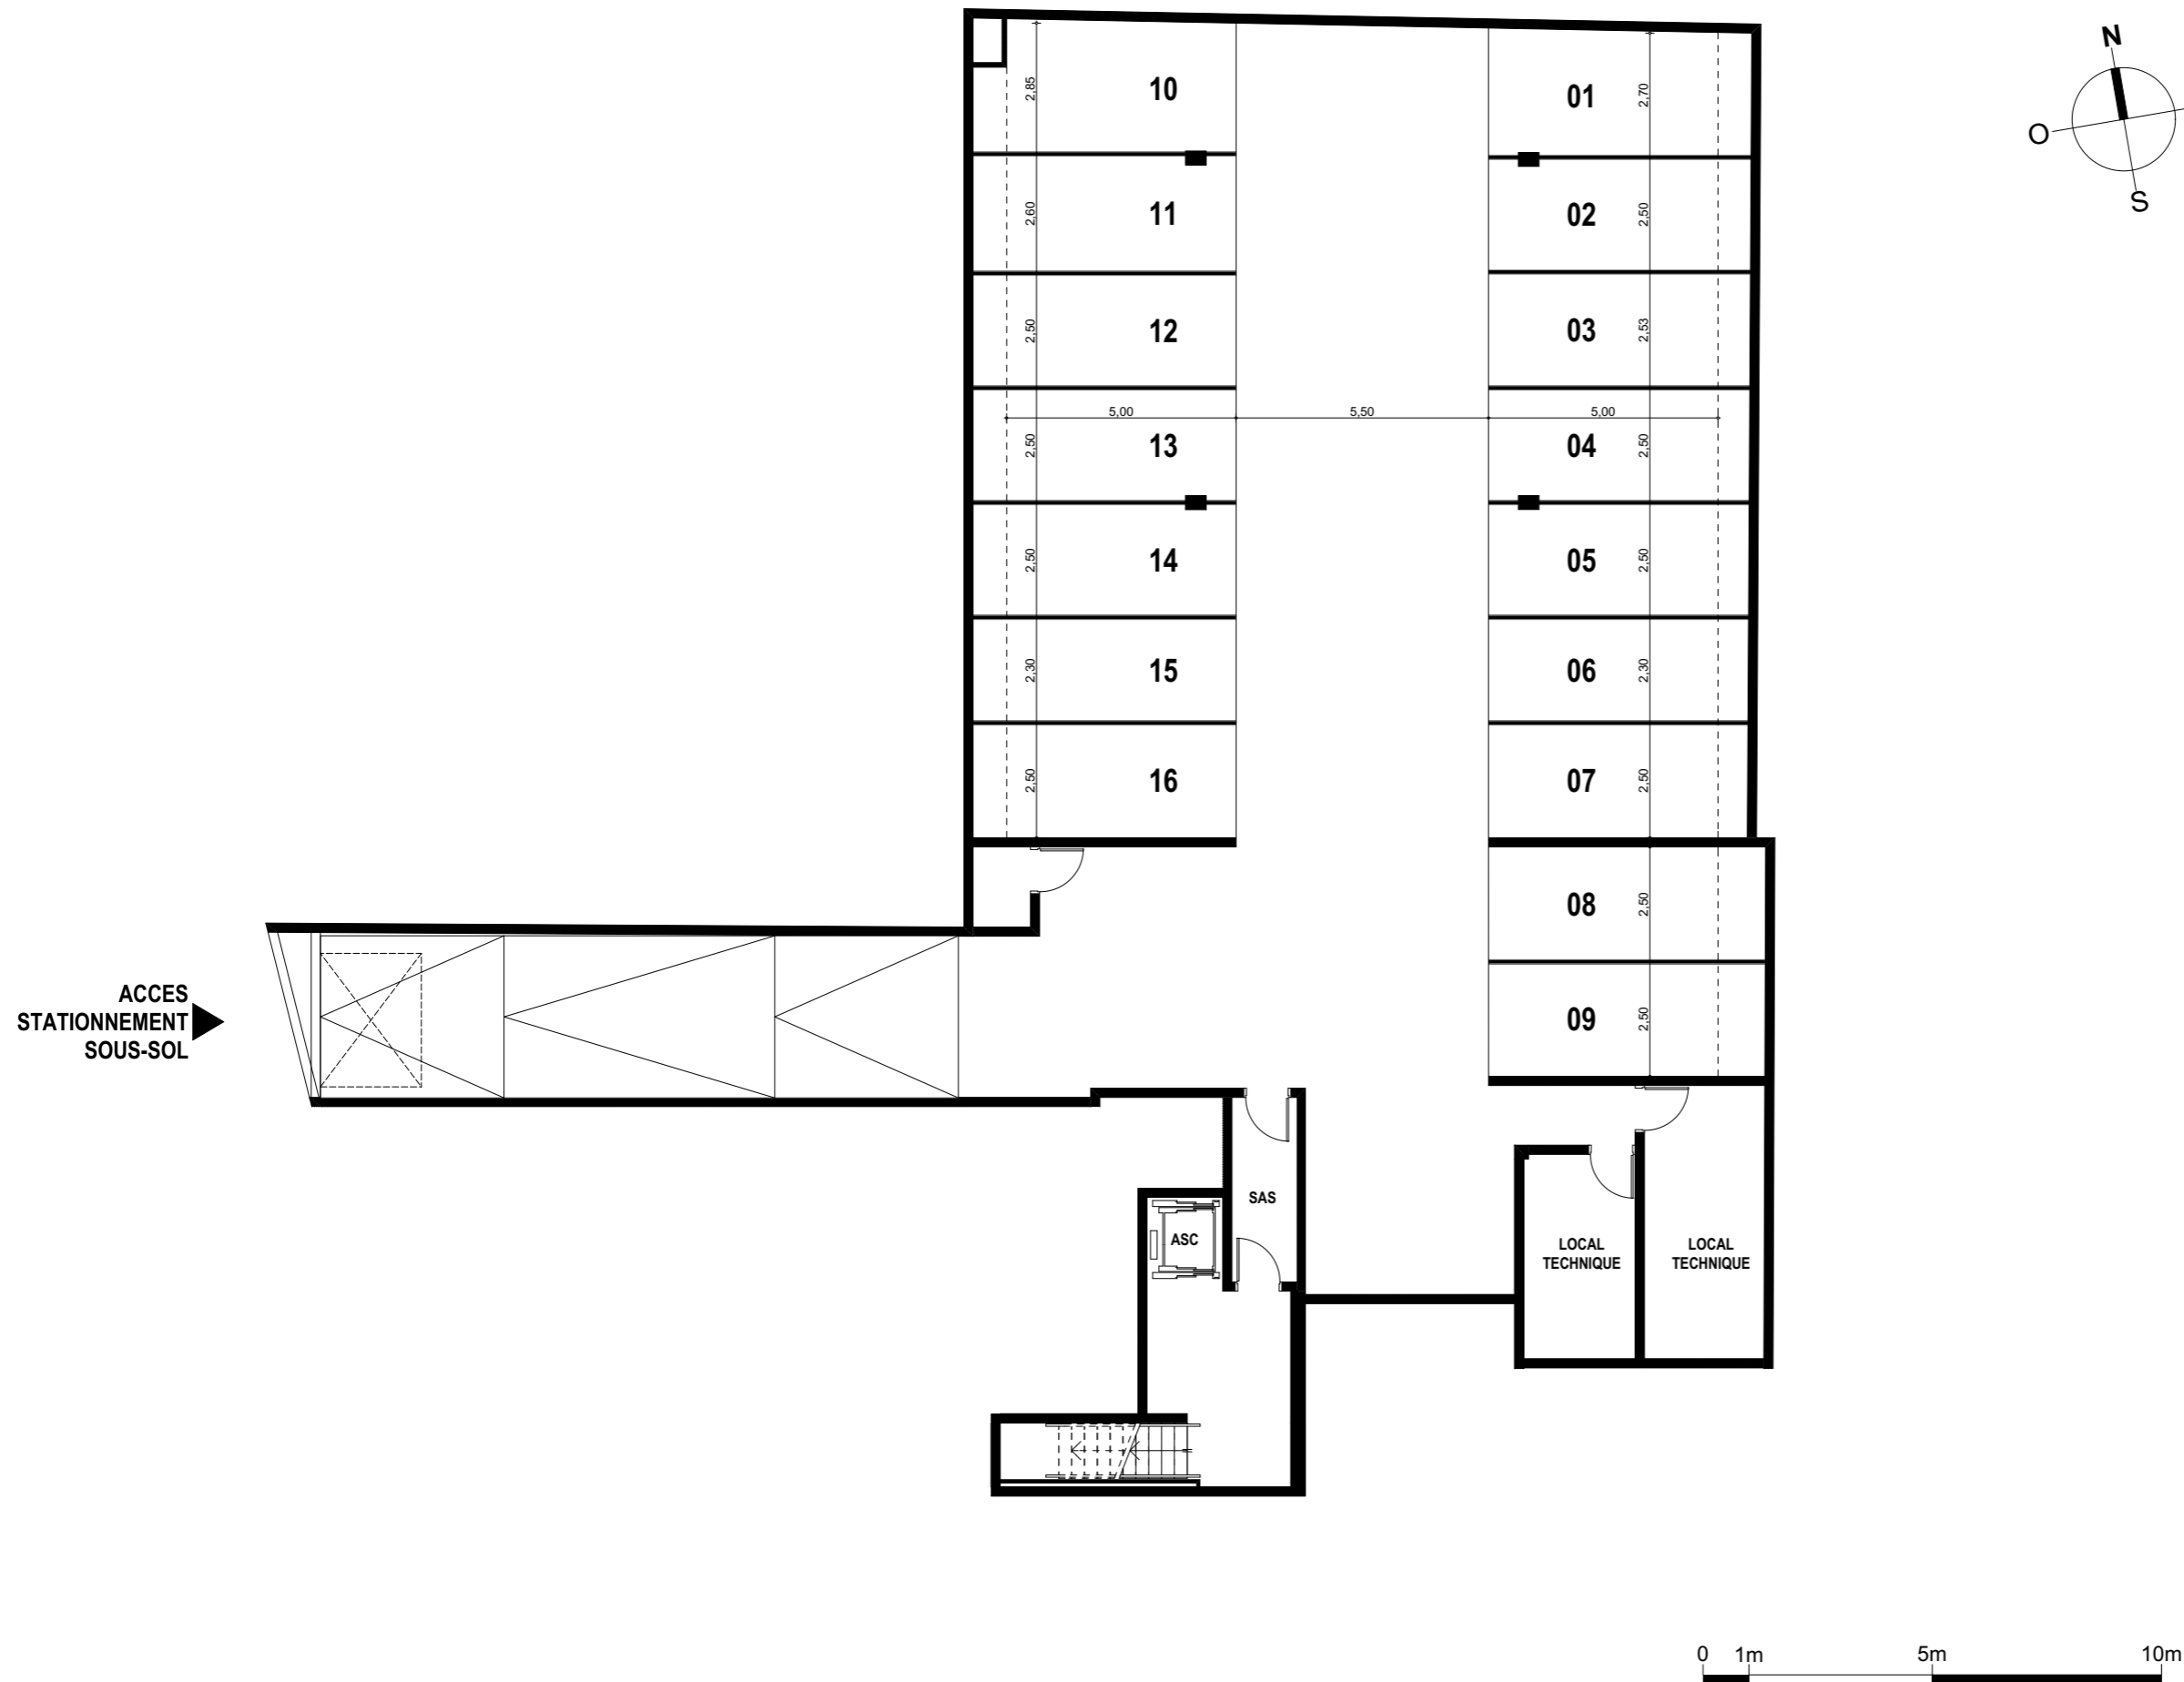

PLAN DE VENTE

195/199 Boulevard de Strasbourg - 76 600 LE HAVRE

Bâtiment

Niveau : RDC

Date de Mise à jour : 28/08/2017

PLAN DE VENTE

195/199 Boulevard de Strasbourg - 76 600 LE HAVRE

Bâtiment

Niveau : Sous-sol

Date de Mise à jour : 28/08/2017